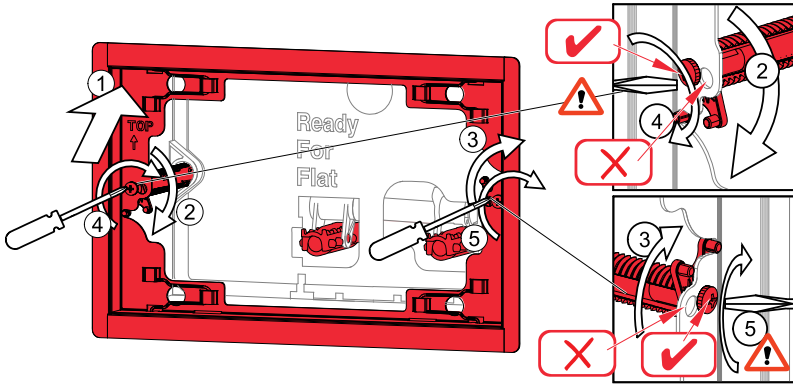

17

SLIM B - A1101B, A1112B, A1115B

3)	V	
21 + 31 mm	V = L - 21 mm	A
31 + 41 mm	V = L - 31 mm	B
41 + 51 mm	V = L - 41 mm	C
51 + 61 mm	V = L - 51 mm	D

11

12

13

14

15

MONTÁŽ

Montáž
Установка
Montáž
Installation
Montage
Montaż
Montaj
Szerelés
Montaggio
Установка

Kalkulátor pro FLAT tlačítka

Druh modulu:

Název tlačítka:

Hloubka limce [L]: mm

Nastavení táhla:

Levý šroub [V1]: mm