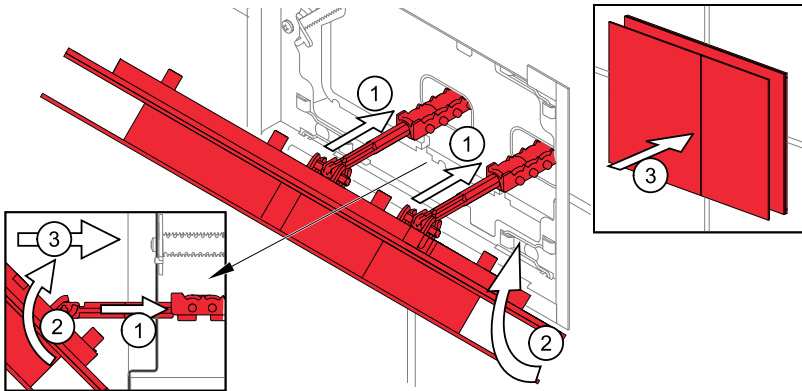

10

V = L - 15mm
(L - 25mm
.....
L - 85mm)

11

12

13

14

15

16

17

SLIM B - A1101B, A1112B, A1115B

3)	V	
21 + 31 mm	V = L - 21 mm	A
31 + 41 mm	V = L - 31 mm	B
41 + 51 mm	V = L - 41 mm	C
51 + 61 mm	V = L - 51 mm	D

11

12

13

14

15

MONTÁŽ

Montáž
Установка
Montáž
Installation
Montage
Montaż
Montaj
Szerelés
Montaggio
Установка

Kalkulátor pro FLAT tlačítka

Druh modulu:

Název tlačítka:

Hloubka limce [L]: mm

Nastavení táhla:

Levý šroub [V1]: mm