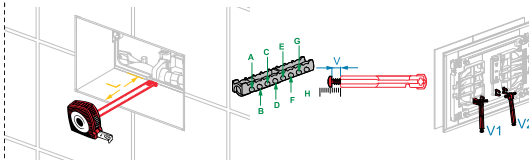

MONTÁŽ

Montáž
Установка
Montáž
Installation
Montage
Montaż
Montaj
Szerelés
Montaggio
Установка

Kalkulátor pro FLAT tlačítka

Druh modulu:

Název tlačítka:

Hloubka limce [L]: mm

Nastavení táhla:

Levý šroub [V1]: mm

Pravý šroub [V2]: mm

- CZ** <http://www.alcaplast.cz/vyroby/predstenoive-instalacni-systemy/ovladaci-tlacitka/flat/alunox/turn-detail>
(sting, stripe, fun, air)
- RUS** <http://alcaplastcz.ru/vyroby/predstenoive-instalacni-systemy/ovladaci-tlacitka/flat/alunox/turn-detail>
(sting, stripe, fun, air)
- SK** <http://www.alcaplast.sk/produkty/prehľad-vyrobkov/tlacitka/flat/turn/> (sting, stripe, fun, air)
- GB** <http://www.alcaplast.com/products/products/flush-plates/flat/turn/> (sting, stripe, fun, air)
- DE** <http://de.alcaplast.com/produkte/produktubersicht/betätigungsplatten/flat/turn/> (sting, stripe, fun, air)
- PL** <http://www.alcaplast.pl/produkty/przegląd-wyrobów/przyciski-sterujące/flat/turn/> (sting, stripe, fun, air)
- RO** <http://www.alcaplast.ro/produse/produse/clapeta-de-actionare/flat/turn/> (sting, stripe, fun, air)
- HU** <http://www.alcaplast.hu/termekek/gyartmanyok-sorozata/nyomogombok/flat/turn/> (sting, stripe, fun, air)
- IT** <http://it.alcaplast.com/prodotti/elenco-prodotti/pulsanti/flat/turn/> (sting, stripe, fun, air)
- BY** <http://alcaplast.by/vyroby/predstenoive-instalacni-systemy/ovladaci-tlacitka/flat/> (sting, stripe, fun, air)