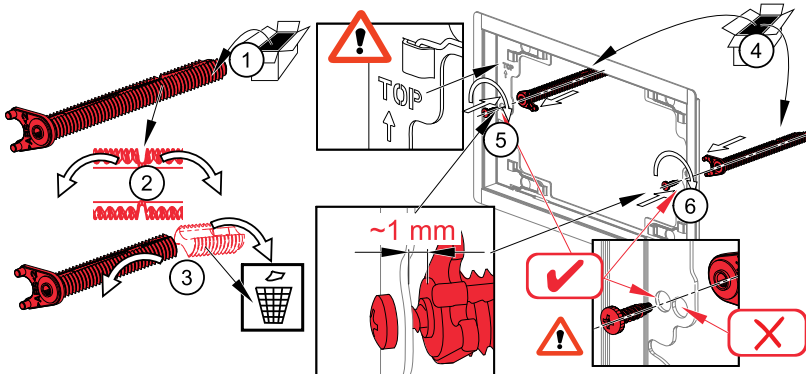

17

SLIM B - A1101B, A1112B, A1115B

3)	V	
21 + 31 mm	V = L - 21 mm	A
31 + 41 mm	V = L - 31 mm	B
41 + 51 mm	V = L - 41 mm	C
51 + 61 mm	V = L - 51 mm	D

11

12

13

14

15

MONTÁŽ

Montáž
Установка
Montáž
Installation
Montage
Montaż
Montaj
Szerelés
Montaggio
Установка

Kalkulátor pro FLAT tlačítka

Druh modulu:

Název tlačítka:

Hloubka limce [L]: mm

Nastavení táhla:

Levý šroub [V1]: mm