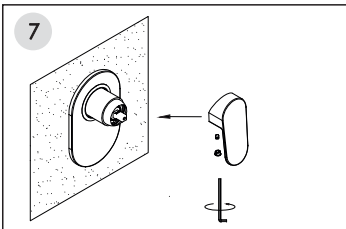

Installation / Montage / Монтаж

Fix the mixer in the wall and connect the hoses.
Fixieren Sie die Armatur in der Wand und verbinden Sie die Schläuche.
Закрепите смеситель в стене и подключите шланги.

Adjust the position of the mixer to ensure it is installed in level.
Passen Sie die Position der Armatur an und befestigen Sie die Armatur an der Wand.
Отрегулируйте положение смесителя и закрепите его к стене

The set of mixers consists of:
fitting kit
Armatur inklusive:
Montageset
В комплект к смесителям
входит:
набор для монтажа

Guarantee is valid only when installed by qualified plumber!

Garantie nur bei Montage durch einen Fachinstallateur!

Установка смесителя должна осуществляться квалифицированным сантехником!

*Hole for 5351
length 70 mm
width 65 mm
depth 48-76 mm

*Öffnung für 5351
Länge 70 mm
Breite 65 mm
Tiefe 48-76 mm

*Отверстие для 5351
высота 70 mm
ширина 65 mm
глубина 48-76 mm