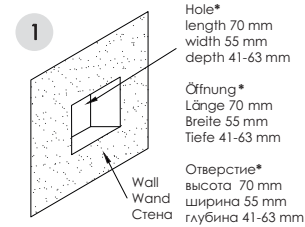

Installation / Montage / Монтаж

Fix the mixer in the wall and connect the hoses.
Fixieren Sie die Armatur in der Wand und verbinden Sie die Schläuche.
Закрепите смеситель в стене и подключите шланги.

Adjust the position of the mixer to ensure it is installed in level.
Passen Sie die Position der Armatur an und befestigen Sie die Armatur an der Wand.
Отрегулируйте положение смесителя и закрепите его к стене

Установка смесителя должна осуществляться квалифицированным сантехником!

*Hole for 5351
length 70 mm
width 65 mm
depth 48-76 mm

*Öffnung für 5351
Länge 70 mm
Breite 65 mm
Tiefe 48-76 mm

*Отверстие для 5351
высота 70 mm
ширина 65 mm
глубина 48-76 mm