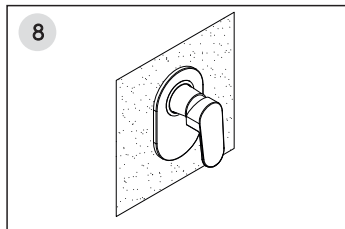

Installation / Montage / Монтаж

Fix the mixer in the wall and connect the hoses.
Fixieren Sie die Armatur in der Wand und verbinden Sie die Schläuche.
Закрепите смеситель в стене и подключите шланги.

Adjust the position of the mixer to ensure it is installed in level.
Passen Sie die Position der Armatur an und befestigen Sie die Armatur an der Wand.
Отрегулируйте положение смесителя и закрепите его к стене

Установка смесителя должна осуществляться квалифицированным сантехником!

*Hole for 5351
length 70 mm
width 65 mm
depth 48-76 mm

*Öffnung für 5351
Länge 70 mm
Breite 65 mm
Tiefe 48-76 mm

*Отверстие для 5351
высота 70 mm
ширина 65 mm
глубина 48-76 mm