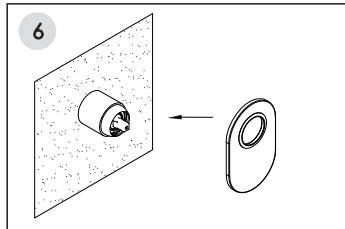

Installation / Montage / Монтаж

Fix the mixer in the wall and connect the hoses.
Fixieren Sie die Armatur in der Wand und verbinden Sie die Schläuche.
Закрепите смеситель в стене и подключите шланги.

Adjust the position of the mixer to ensure it is installed in level.
Passen Sie die Position der Armatur an und befestigen Sie die Armatur an der Wand.
Отрегулируйте положение смесителя и закрепите его к стене

Установка смесителя должна осуществляться квалифицированным сантехником!

*Hole for 5351
length 70 mm
width 65 mm
depth 48-76 mm

*Öffnung für 5351
Länge 70 mm
Breite 65 mm
Tiefe 48-76 mm

*Отверстие для 5351
высота 70 mm
ширина 65 mm
глубина 48-76 mm