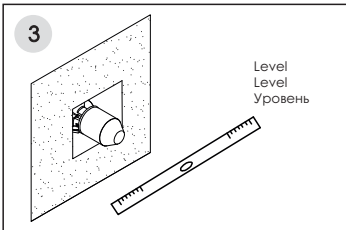

Installation / Montage / Монтаж

Fix the mixer in the wall and connect the hoses.
Fixieren Sie die Armatur in der Wand und verbinden Sie die Schläuche.
Закрепите смеситель в стене и подключите шланги.

Adjust the position of the mixer to ensure it is installed in level.
Passen Sie die Position der Armatur an und befestigen Sie die Armatur an der Wand.
Отрегулируйте положение смесителя и закрепите его к стене

Установка смесителя должна осуществляться квалифицированным сантехником!

*Hole for 5351
length 70 mm
width 65 mm
depth 48-76 mm

*Öffnung für 5351
Länge 70 mm
Breite 65 mm
Tiefe 48-76 mm

*Отверстие для 5351
высота 70 mm
ширина 65 mm
глубина 48-76 mm