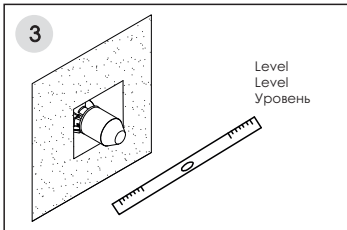

Installation / Montage / Монтаж

Fix the mixer in the wall and connect the hoses.
Fixieren Sie die Armatur in der Wand und verbinden Sie die Schläuche.
Закрепите смеситель в стене и подключите шланги.

Adjust the position of the mixer to ensure it is installed in level.
Passen Sie die Position der Armatur an und befestigen Sie die Armatur an der Wand.
Отрегулируйте положение смесителя и закрепите его к стене

Установка смесителя должна осуществляться квалифицированным сантехником!

*Hole for 5351
length 70 mm
width 65 mm
depth 48-76 mm

*Öffnung für 5351
Länge 70 mm
Breite 65 mm
Tiefe 48-76 mm

*Отверстие для 5351
высота 70 mm
ширина 65 mm
глубина 48-76 mm