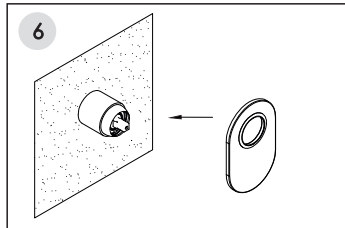

Installation / Montage / Монтаж

Fix the mixer in the wall and connect the hoses.
Fixieren Sie die Armatur in der Wand und verbinden Sie die Schläuche.
Закрепите смеситель в стене и подключите шланги.

Adjust the position of the mixer to ensure it is installed in level.
Passen Sie die Position der Armatur an und befestigen Sie die Armatur an der Wand.
Отрегулируйте положение смесителя и закрепите его к стене

Установка смесителя должна осуществляться квалифицированным сантехником!

*Hole for 5351
length 70 mm
width 65 mm
depth 48-76 mm

*Öffnung für 5351
Länge 70 mm
Breite 65 mm
Tiefe 48-76 mm

*Отверстие для 5351
высота 70 mm
ширина 65 mm
глубина 48-76 mm