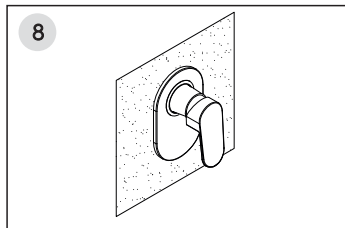

Installation / Montage / Монтаж

Fix the mixer in the wall and connect the hoses.
Fixieren Sie die Armatur in der Wand und verbinden Sie die Schläuche.
Закрепите смеситель в стене и подключите шланги.

Adjust the position of the mixer to ensure it is installed in level.
Passen Sie die Position der Armatur an und befestigen Sie die Armatur an der Wand.
Отрегулируйте положение смесителя и закрепите его к стене

Установка смесителя должна осуществляться квалифицированным сантехником!

*Hole for 5351
length 70 mm
width 65 mm
depth 48-76 mm

*Öffnung für 5351
Länge 70 mm
Breite 65 mm
Tiefe 48-76 mm

*Отверстие для 5351
высота 70 mm
ширина 65 mm
глубина 48-76 mm