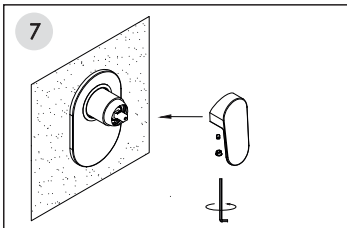

Installation / Montage / Монтаж

Fix the mixer in the wall and connect the hoses.
Fixieren Sie die Armatur in der Wand und verbinden Sie die Schläuche.
Закрепите смеситель в стене и подключите шланги.

Adjust the position of the mixer to ensure it is installed in level.
Passen Sie die Position der Armatur an und befestigen Sie die Armatur an der Wand.
Отрегулируйте положение смесителя и закрепите его к стене

The set of mixers consists of:
fitting kit
Armatur inklusive:
Montageset
В комплект к смесителям
входит:
набор для монтажа

Guarantee is valid only when installed by qualified plumber!

Garantie nur bei Montage durch einen Fachinstallateur!

Установка смесителя должна осуществляться квалифицированным сантехником!

*Hole for 5351
length 70 mm
width 65 mm
depth 48-76 mm

*Öffnung für 5351
Länge 70 mm
Breite 65 mm
Tiefe 48-76 mm

*Отверстие для 5351
высота 70 mm
ширина 65 mm
глубина 48-76 mm