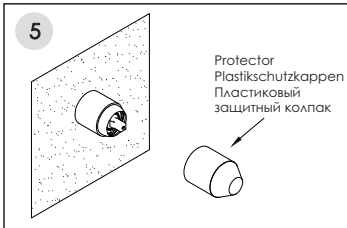

Installation / Montage / Монтаж

Fix the mixer in the wall and connect the hoses.
Fixieren Sie die Armatur in der Wand und verbinden Sie die Schläuche.
Закрепите смеситель в стене и подключите шланги.

Adjust the position of the mixer to ensure it is installed in level.
Passen Sie die Position der Armatur an und befestigen Sie die Armatur an der Wand.
Отрегулируйте положение смесителя и закрепите его к стене

Установка смесителя должна осуществляться квалифицированным сантехником!

*Hole for 5351
length 70 mm
width 65 mm
depth 48-76 mm

*Öffnung für 5351
Länge 70 mm
Breite 65 mm
Tiefe 48-76 mm

*Отверстие для 5351
высота 70 mm
ширина 65 mm
глубина 48-76 mm