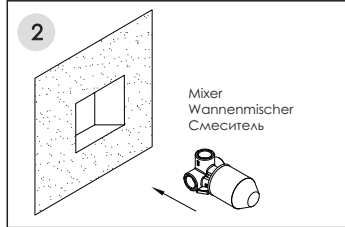

Installation / Montage / Монтаж

Fix the mixer in the wall and connect the hoses.
Fixieren Sie die Armatur in der Wand und verbinden Sie die Schläuche.
Закрепите смеситель в стене и подключите шланги.

Adjust the position of the mixer to ensure it is installed in level.
Passen Sie die Position der Armatur an und befestigen Sie die Armatur an der Wand.
Отрегулируйте положение смесителя и закрепите его к стене

Установка смесителя должна осуществляться квалифицированным сантехником!

*Hole for 5351
length 70 mm
width 65 mm
depth 48-76 mm

*Öffnung für 5351
Länge 70 mm
Breite 65 mm
Tiefe 48-76 mm

*Отверстие для 5351
высота 70 mm
ширина 65 mm
глубина 48-76 mm