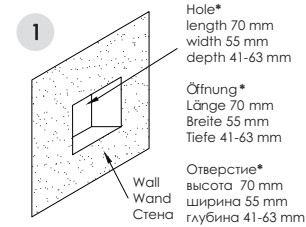

Installation / Montage / Монтаж

Fix the mixer in the wall and connect the hoses.
Fixieren Sie die Armatur in der Wand und verbinden Sie die Schläuche.
Закрепите смеситель в стене и подключите шланги.

Adjust the position of the mixer to ensure it is installed in level.
Passen Sie die Position der Armatur an und befestigen Sie die Armatur an der Wand.
Отрегулируйте положение смесителя и закрепите его к стене

Установка смесителя должна осуществляться квалифицированным сантехником!

*Hole for 5351
length 70 mm
width 65 mm
depth 48-76 mm

*Öffnung für 5351
Länge 70 mm
Breite 65 mm
Tiefe 48-76 mm

*Отверстие для 5351
высота 70 mm
ширина 65 mm
глубина 48-76 mm