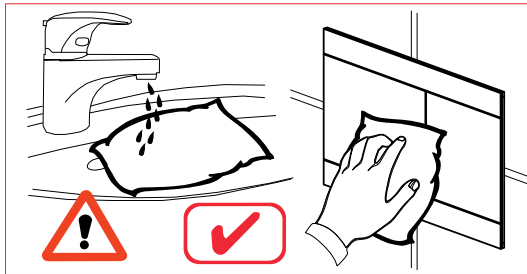

MONTÁŽ

Montáž
Установка
Montáž
Installation
Montage
Montaż
Montaj
Szerelés
Montaggio
Установка

Kalkulátor pro FLAT tlačítka

Druh modulu:

Název tlačítka:

Hloubka limce [L]: mm

Nastavení táhla:

Levý šroub [V1]: mm

Pravý šroub [V2]: mm

- CZ** <http://www.alcaplast.cz/vyroby/predstenoive-instalacni-systemy/ovladaci-tlacitka/flat/alunox/turn-detail>
(sting, stripe, fun, air)
- RUS** <http://alcaplastcz.ru/vyroby/predstenoive-instalacni-systemy/ovladaci-tlacitka/flat/alunox/turn-detail>
(sting, stripe, fun, air)
- SK** <http://www.alcaplast.sk/produkty/prehľad-vyrobkov/tlacitka/flat/turn/> (sting, stripe, fun, air)
- GB** <http://www.alcaplast.com/products/products/flush-plates/flat/turn/> (sting, stripe, fun, air)
- DE** <http://de.alcaplast.com/produkte/produktubersicht/betätigungsplatten/flat/turn/> (sting, stripe, fun, air)
- PL** <http://www.alcaplast.pl/produkty/przegląd-wyrobów/przyciski-sterujące/flat/turn/> (sting, stripe, fun, air)
- RO** <http://www.alcaplast.ro/produse/produse/clapeta-de-actionare/flat/turn/> (sting, stripe, fun, air)
- HU** <http://www.alcaplast.hu/termekek/gyartmanyok-sorozata/nyomogombok/flat/turn/> (sting, stripe, fun, air)
- IT** <http://it.alcaplast.com/prodotti/elenco-prodotti/pulsanti/flat/turn/> (sting, stripe, fun, air)
- BY** <http://alcaplast.by/vyroby/predstenoive-instalacni-systemy/ovladaci-tlacitka/flat/> (sting, stripe, fun, air)