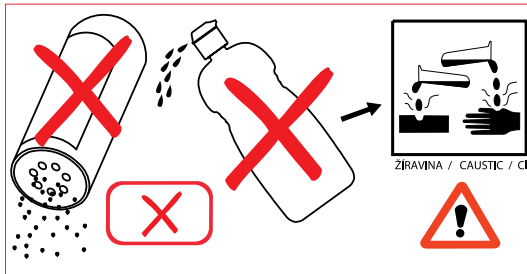

Pravý šroub [V2]: mm

- CZ** <http://www.alcaplast.cz/vyroby/predstenoive-instalacni-systemy/ovladaci-tlacitka/flat/alunox/turn-detail>
(sting, stripe, fun, air)
- RUS** <http://alcaplastcz.ru/vyroby/predstenoive-instalacni-systemy/ovladaci-tlacitka/flat/alunox/turn-detail>
(sting, stripe, fun, air)
- SK** <http://www.alcaplast.sk/produkty/prehľad-vyrobkov/tlacitka/flat/turn/> (sting, stripe, fun, air)
- GB** <http://www.alcaplast.com/products/products/flush-plates/flat/turn/> (sting, stripe, fun, air)
- DE** <http://de.alcaplast.com/produkte/produktubersicht/betätigungsplatten/flat/turn/> (sting, stripe, fun, air)
- PL** <http://www.alcaplast.pl/produkty/przegląd-wyrobów/przyciski-sterujące/flat/turn/> (sting, stripe, fun, air)
- RO** <http://www.alcaplast.ro/produse/produse/clapeta-de-actionare/flat/turn/> (sting, stripe, fun, air)
- HU** <http://www.alcaplast.hu/termekek/gyartmanyok-sorozata/nyomogombok/flat/turn/> (sting, stripe, fun, air)
- IT** <http://it.alcaplast.com/prodotti/elenco-prodotti/pulsanti/flat/turn/> (sting, stripe, fun, air)
- BY** <http://alcaplast.by/vyroby/predstenoive-instalacni-systemy/ovladaci-tlacitka/flat/> (sting, stripe, fun, air)