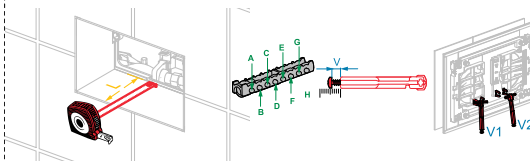

MONTÁŽ

Montáž
Установка
Montáž
Installation
Montage
Montaż
Montaj
Szerelés
Montaggio
Установка

Kalkulátor pro FLAT tlačítka

Druh modulu:

Název tlačítka:

Hloubka limce [L]: mm

Nastavení táhla:

Levý šroub [V1]: mm

Pravý šroub [V2]: mm

- CZ** <http://www.alcaplast.cz/vyroby/predstenoive-instalacni-systemy/ovladaci-tlacitka/flat/alunox/turn-detail>
(sting, stripe, fun, air)
- RUS** <http://alcaplastcz.ru/vyroby/predstenoive-instalacni-systemy/ovladaci-tlacitka/flat/alunox/turn-detail>
(sting, stripe, fun, air)
- SK** <http://www.alcaplast.sk/produkty/prehľad-vyrobkov/tlacitka/flat/turn/> (sting, stripe, fun, air)
- GB** <http://www.alcaplast.com/products/products/flush-plates/flat/turn/> (sting, stripe, fun, air)
- DE** <http://de.alcaplast.com/produkte/produktubersicht/betätigungsplatten/flat/turn/> (sting, stripe, fun, air)
- PL** <http://www.alcaplast.pl/produkty/przegląd-wyrobów/przyciski-sterujące/flat/turn/> (sting, stripe, fun, air)
- RO** <http://www.alcaplast.ro/produse/produse/clapeta-de-actionare/flat/turn/> (sting, stripe, fun, air)
- HU** <http://www.alcaplast.hu/termekek/gyartmanyok-sorozata/nyomogombok/flat/turn/> (sting, stripe, fun, air)
- IT** <http://it.alcaplast.com/prodotti/elenco-prodotti/pulsanti/flat/turn/> (sting, stripe, fun, air)
- BY** <http://alcaplast.by/vyroby/predstenoive-instalacni-systemy/ovladaci-tlacitka/flat/> (sting, stripe, fun, air)