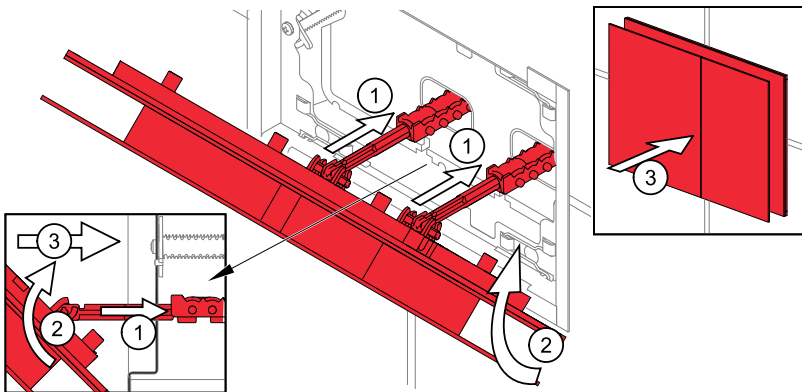

10

V = L - 15mm
(L - 25mm
.....
L - 85mm)

11

12

13

14

15

16

17

SLIM B - A1101B, A1112B, A1115B

3)	V	
21 + 31 mm	V = L - 21 mm	A
31 + 41 mm	V = L - 31 mm	B
41 + 51 mm	V = L - 41 mm	C
51 + 61 mm	V = L - 51 mm	D

11

12

13

14

15

MONTÁŽ

Montáž
Установка
Montáž
Installation
Montage
Montaż
Montaj
Szerelés
Montaggio
Установка

Kalkulátor pro FLAT tlačítka

Druh modulu:

Název tlačítka:

Hloubka limce [L]: mm

Nastavení táhla:

Levý šroub [V1]: mm