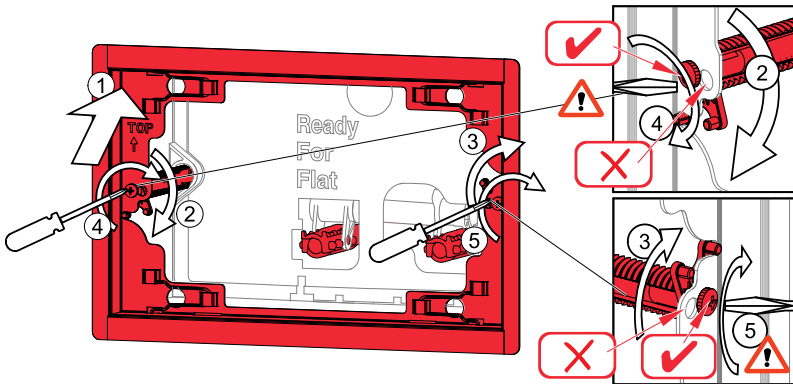

17

SLIM B - A1101B, A1112B, A1115B

3)	V	
21 + 31 mm	V = L - 21 mm	A
31 + 41 mm	V = L - 31 mm	B
41 + 51 mm	V = L - 41 mm	C
51 + 61 mm	V = L - 51 mm	D

11

12

13

14

15

MONTÁŽ

Montáž
Установка
Montáž
Installation
Montage
Montaż
Montaj
Szerelés
Montaggio
Установка

Kalkulátor pro FLAT tlačítka

Druh modulu:

Název tlačítka:

Hloubka limce [L]: mm

Nastavení táhla:

Levý šroub [V1]: mm