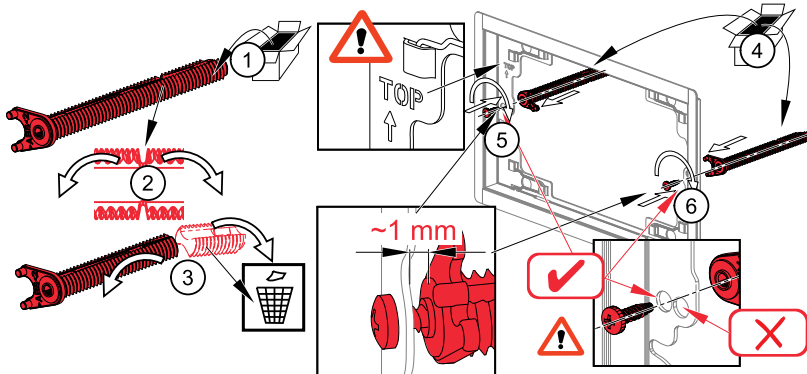

17

SLIM B - A1101B, A1112B, A1115B

3)	V	
21 + 31 mm	V = L - 21 mm	A
31 + 41 mm	V = L - 31 mm	B
41 + 51 mm	V = L - 41 mm	C
51 + 61 mm	V = L - 51 mm	D

11

12

13

14

15

MONTÁŽ

Montáž
Установка
Montáž
Installation
Montage
Montaż
Montaj
Szerelés
Montaggio
Установка

Kalkulátor pro FLAT tlačítka

Druh modulu:

Název tlačítka:

Hloubka limce [L]: mm

Nastavení táhla:

Levý šroub [V1]: mm