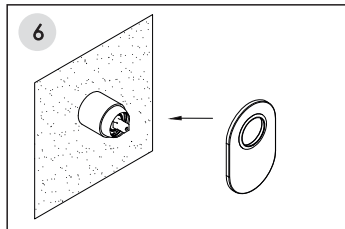

Installation / Montage / Монтаж

Fix the mixer in the wall and connect the hoses.
Fixieren Sie die Armatur in der Wand und verbinden Sie die Schläuche.
Закрепите смеситель в стене и подключите шланги.

Adjust the position of the mixer to ensure it is installed in level.
Passen Sie die Position der Armatur an und befestigen Sie die Armatur an der Wand.
Отрегулируйте положение смесителя и закрепите его к стене

Установка смесителя должна осуществляться квалифицированным сантехником!

*Hole for 5351
length 70 mm
width 65 mm
depth 48-76 mm

*Öffnung für 5351
Länge 70 mm
Breite 65 mm
Tiefe 48-76 mm

*Отверстие для 5351
высота 70 mm
ширина 65 mm
глубина 48-76 mm