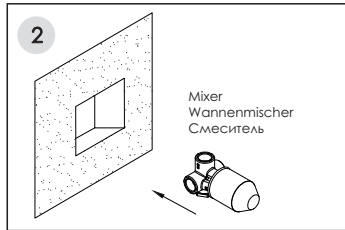

Installation / Montage / Монтаж

Fix the mixer in the wall and connect the hoses.
Fixieren Sie die Armatur in der Wand und verbinden Sie die Schläuche.
Закрепите смеситель в стене и подключите шланги.

Adjust the position of the mixer to ensure it is installed in level.
Passen Sie die Position der Armatur an und befestigen Sie die Armatur an der Wand.
Отрегулируйте положение смесителя и закрепите его к стене

Установка смесителя должна осуществляться квалифицированным сантехником!

*Hole for 5351
length 70 mm
width 65 mm
depth 48-76 mm

*Öffnung für 5351
Länge 70 mm
Breite 65 mm
Tiefe 48-76 mm

*Отверстие для 5351
высота 70 mm
ширина 65 mm
глубина 48-76 mm