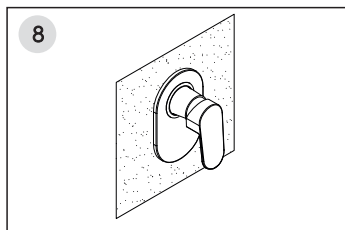

Installation / Montage / Монтаж

Fix the mixer in the wall and connect the hoses.
Fixieren Sie die Armatur in der Wand und verbinden Sie die Schläuche.
Закрепите смеситель в стене и подключите шланги.

Adjust the position of the mixer to ensure it is installed in level.
Passen Sie die Position der Armatur an und befestigen Sie die Armatur an der Wand.
Отрегулируйте положение смесителя и закрепите его к стене

Установка смесителя должна осуществляться квалифицированным сантехником!

*Hole for 5351
length 70 mm
width 65 mm
depth 48-76 mm

*Öffnung für 5351
Länge 70 mm
Breite 65 mm
Tiefe 48-76 mm

*Отверстие для 5351
высота 70 mm
ширина 65 mm
глубина 48-76 mm