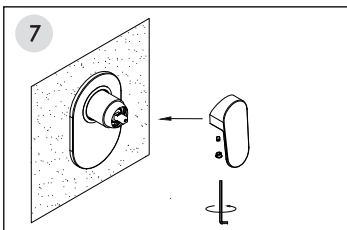

Installation / Montage / Монтаж

Fix the mixer in the wall and connect the hoses.
Fixieren Sie die Armatur in der Wand und verbinden Sie die Schläuche.
Закрепите смеситель в стене и подключите шланги.

Adjust the position of the mixer to ensure it is installed in level.
Passen Sie die Position der Armatur an und befestigen Sie die Armatur an der Wand.
Отрегулируйте положение смесителя и закрепите его к стене

The set of mixers consists of:
fitting kit
Armatur inklusive:
Montageset
В комплект к смесителям
входит:
набор для монтажа

Guarantee is valid only when installed by qualified plumber!

Garantie nur bei Montage durch einen Fachinstallateur!

Установка смесителя должна осуществляться квалифицированным сантехником!

*Hole for 5351
length 70 mm
width 65 mm
depth 48-76 mm

*Öffnung für 5351
Länge 70 mm
Breite 65 mm
Tiefe 48-76 mm

*Отверстие для 5351
высота 70 mm
ширина 65 mm
глубина 48-76 mm