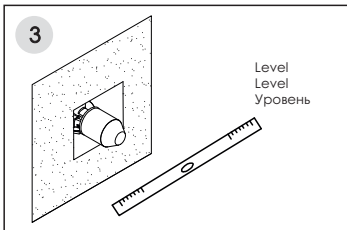

Installation / Montage / Монтаж

Fix the mixer in the wall and connect the hoses.
Fixieren Sie die Armatur in der Wand und verbinden Sie die Schläuche.
Закрепите смеситель в стене и подключите шланги.

Adjust the position of the mixer to ensure it is installed in level.
Passen Sie die Position der Armatur an und befestigen Sie die Armatur an der Wand.
Отрегулируйте положение смесителя и закрепите его к стене

Установка смесителя должна осуществляться квалифицированным сантехником!

*Hole for 5351
length 70 mm
width 65 mm
depth 48-76 mm

*Öffnung für 5351
Länge 70 mm
Breite 65 mm
Tiefe 48-76 mm

*Отверстие для 5351
высота 70 mm
ширина 65 mm
глубина 48-76 mm