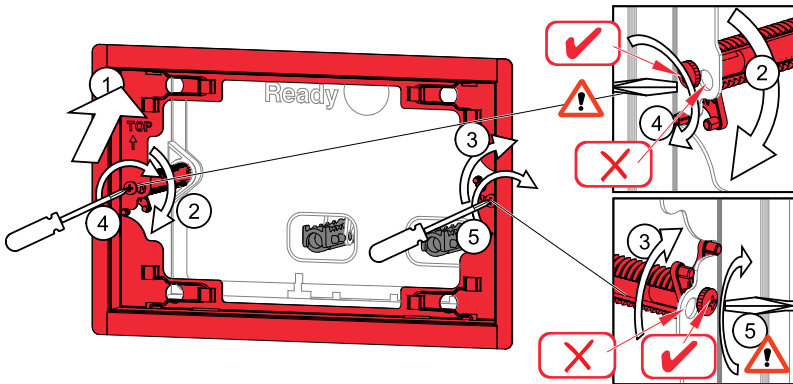

10

V = L - 15mm  
(L - 25mm  
.....  
L - 85mm)

11

12

13

14

15

16

17

SLIM B - A1101B, A1112B, A1115B

Window Length	Required Cover Length (V)	Option
21 + 31 mm	$V = L - 21 \text{ mm}$	A
31 + 41 mm	$V = L - 31 \text{ mm}$	B
41 + 51 mm	$V = L - 41 \text{ mm}$	C
51 + 61 mm	$V = L - 51 \text{ mm}$	D