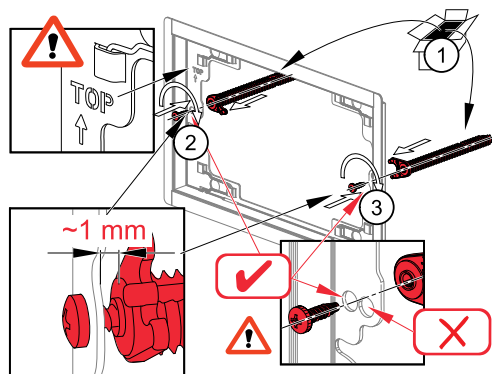

10

V = L - 15mm  
(L - 25mm  
.....  
L - 85mm)

11

12

13

14

15

16

17

SLIM B - A1101B, A1112B, A1115B

Window Length	Required Cover Length (V)	Option
21 + 31 mm	$V = L - 21 \text{ mm}$	A
31 + 41 mm	$V = L - 31 \text{ mm}$	B
41 + 51 mm	$V = L - 41 \text{ mm}$	C
51 + 61 mm	$V = L - 51 \text{ mm}$	D