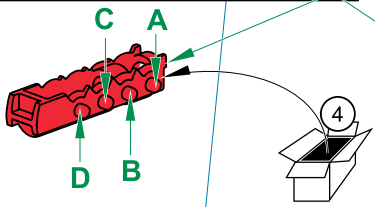

17

SLIM B - A1101B, A1112B, A1115B

Window Length	Required Cover Length (V)	Option
21 + 31 mm	$V = L - 21 \text{ mm}$	A
31 + 41 mm	$V = L - 31 \text{ mm}$	B
41 + 51 mm	$V = L - 41 \text{ mm}$	C
51 + 61 mm	$V = L - 51 \text{ mm}$	D