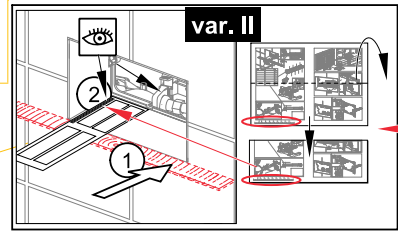

10

V = L - 15mm  
(L - 25mm  
.....  
L - 85mm)

11

12

13

14

15

16

17

SLIM B - A1101B, A1112B, A1115B

Window Length	Required Cover Length (V)	Option
21 + 31 mm	$V = L - 21 \text{ mm}$	A
31 + 41 mm	$V = L - 31 \text{ mm}$	B
41 + 51 mm	$V = L - 41 \text{ mm}$	C
51 + 61 mm	$V = L - 51 \text{ mm}$	D