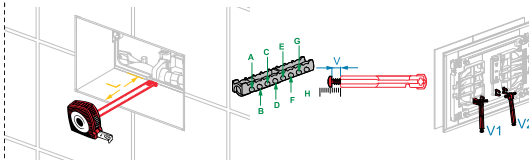

## "HELP" !!

Turn

Ovládací tlačítko pro předstěnové instalační systémy

SPECIFIKACE

PODROBNOSTI

KE STAŽENÍ

MONTÁŽ

Montáž  
Установка  
Montáž  
Installation  
Montage  
Montaż  
Montaj  
Szerelés  
Montaggio  
Установка

### Kalkulátor pro FLAT tlačítka

Druh modulu:

Název tlačítka:

Hloubka limce [ L ]:  mm

Nastavení táhla:

Levý šroub [ V1 ]:  mm

Pravý šroub [ V2 ]:  mm

- CZ** <http://www.alcaplast.cz/vyroby/predstenoive-instalacni-systemy/ovladaci-tlacitka/flat/alunox/turn-detail>  
(sting, stripe, fun, air)
- RUS** <http://alcaplastcz.ru/vyroby/predstenoive-instalacni-systemy/ovladaci-tlacitka/flat/alunox/turn-detail>  
(sting, stripe, fun, air)
- SK** <http://www.alcaplast.sk/produkty/prehľad-vyrobkov/tlacitka/flat/turn/> (sting, stripe, fun, air)
- GB** <http://www.alcaplast.com/products/products/flush-plates/flat/turn/> (sting, stripe, fun, air)
- DE** <http://de.alcaplast.com/produkte/produktubersicht/betätigungsplatten/flat/turn/> (sting, stripe, fun, air)
- PL** <http://www.alcaplast.pl/produkty/przegląd-wyrobów/przyciski-sterujące/flat/turn/> (sting, stripe, fun, air)
- RO** <http://www.alcaplast.ro/produse/produse/clapeta-de-actionare/flat/turn/> (sting, stripe, fun, air)
- HU** <http://www.alcaplast.hu/termekek/gyartmanyok-sorozata/nyomogombok/flat/turn/> (sting, stripe, fun, air)
- IT** <http://it.alcaplast.com/prodotti/elenco-prodotti/pulsanti/flat/turn/> (sting, stripe, fun, air)
- BY** <http://alcaplast.by/vyroby/predstenoive-instalacni-systemy/ovladaci-tlacitka/flat/> (sting, stripe, fun, air)