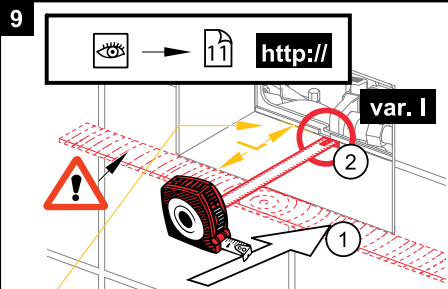

10

V = L - 15mm  
(L - 25mm  
.....  
L - 85mm)

11

12

13

14

15

16

17

SLIM B - A1101B, A1112B, A1115B

Window Length	Required Cover Length (V)	Option
21 + 31 mm	$V = L - 21 \text{ mm}$	A
31 + 41 mm	$V = L - 31 \text{ mm}$	B
41 + 51 mm	$V = L - 41 \text{ mm}$	C
51 + 61 mm	$V = L - 51 \text{ mm}$	D