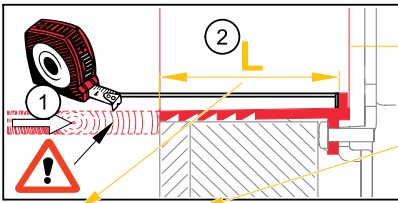

10

V = L - 15mm  
(L - 25mm  
.....  
L - 85mm)

11

12

13

14

15

16

17

SLIM B - A1101B, A1112B, A1115B

Window Length	Required Cover Length (V)	Option
21 + 31 mm	$V = L - 21 \text{ mm}$	A
31 + 41 mm	$V = L - 31 \text{ mm}$	B
41 + 51 mm	$V = L - 41 \text{ mm}$	C
51 + 61 mm	$V = L - 51 \text{ mm}$	D