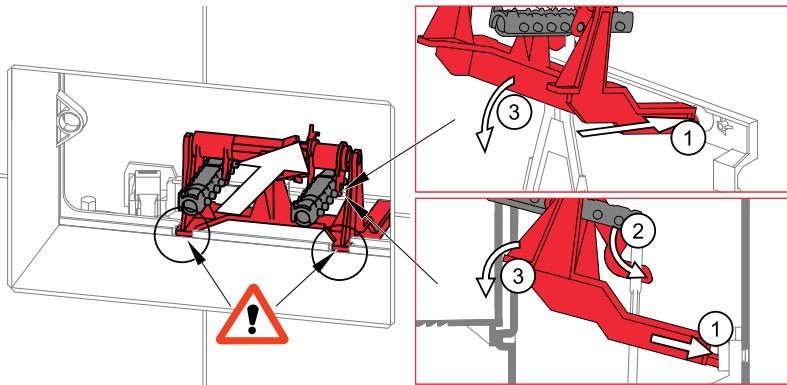

10

V = L - 15mm  
(L - 25mm  
.....  
L - 85mm)

11

12

13

14

15

16

17

SLIM B - A1101B, A1112B, A1115B

Window Length	Required Cover Length (V)	Option
21 + 31 mm	$V = L - 21 \text{ mm}$	A
31 + 41 mm	$V = L - 31 \text{ mm}$	B
41 + 51 mm	$V = L - 41 \text{ mm}$	C
51 + 61 mm	$V = L - 51 \text{ mm}$	D