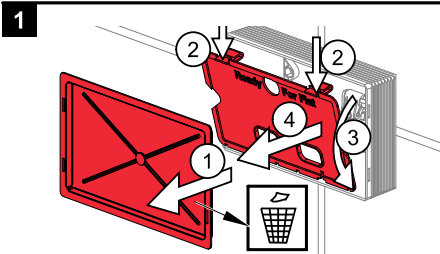

TURN, TURN-INOX

A100, A101, A102, A112, A115, A116

9

L	V	
21 ÷ 27 mm	V = L - 15 mm	A
27 ÷ 37 mm	V = L - 25 mm	B
37 ÷ 47 mm	V = L - 35 mm	C
47 ÷ 57 mm	V = L - 45 mm	D
57 ÷ 67 mm	V = L - 55 mm	E
67 ÷ 77 mm	V = L - 65 mm	F
77 ÷ 87 mm	V = L - 75 mm	G
87 ÷ 97 mm	V = L - 85 mm	H

10

V = L - 15mm  
(L - 25mm  
.....  
L - 85mm)

11

12

13

14

15

16

17

SLIM B - A1101B, A1112B, A1115B

Window Length	Required Cover Length (V)	Option
21 + 31 mm	$V = L - 21 \text{ mm}$	A
31 + 41 mm	$V = L - 31 \text{ mm}$	B
41 + 51 mm	$V = L - 41 \text{ mm}$	C
51 + 61 mm	$V = L - 51 \text{ mm}$	D