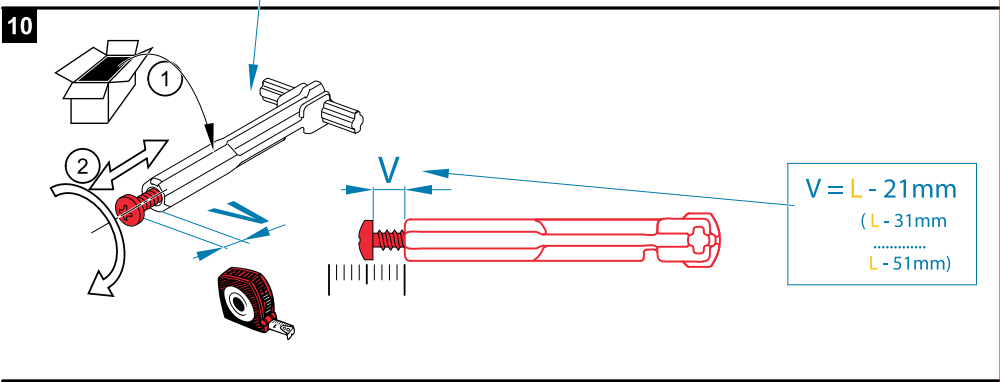

17

SLIM B - A1101B, A1112B, A1115B

Window Length	Required Cover Length (V)	Option
21 + 31 mm	$V = L - 21 \text{ mm}$	A
31 + 41 mm	$V = L - 31 \text{ mm}$	B
41 + 51 mm	$V = L - 41 \text{ mm}$	C
51 + 61 mm	$V = L - 51 \text{ mm}$	D