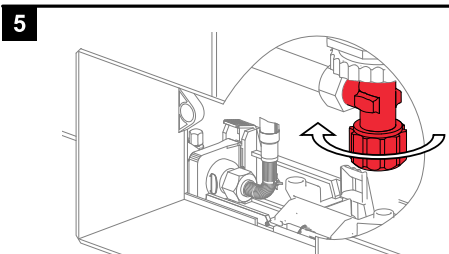

10

V = L - 15mm  
(L - 25mm  
.....  
L - 85mm)

11

12

13

14

15

16

17

SLIM B - A1101B, A1112B, A1115B

Window Length	Required Cover Length (V)	Option
21 + 31 mm	$V = L - 21 \text{ mm}$	A
31 + 41 mm	$V = L - 31 \text{ mm}$	B
41 + 51 mm	$V = L - 41 \text{ mm}$	C
51 + 61 mm	$V = L - 51 \text{ mm}$	D