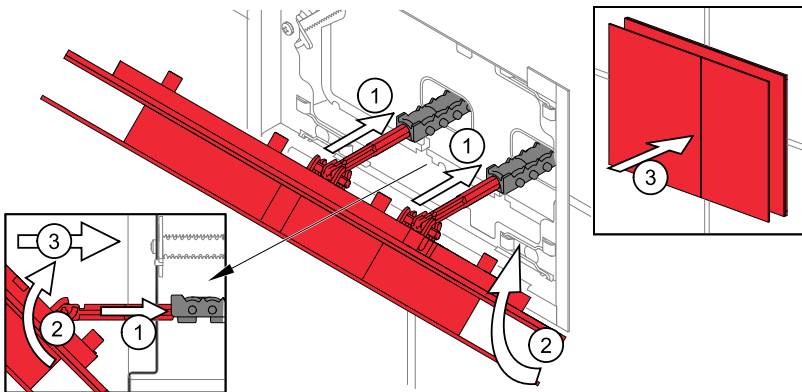

10

V = L - 15mm  
(L - 25mm  
.....  
L - 85mm)

11

12

13

14

15

16

17

SLIM B - A1101B, A1112B, A1115B

Window Length	Required Cover Length (V)	Option
21 + 31 mm	$V = L - 21 \text{ mm}$	A
31 + 41 mm	$V = L - 31 \text{ mm}$	B
41 + 51 mm	$V = L - 41 \text{ mm}$	C
51 + 61 mm	$V = L - 51 \text{ mm}$	D