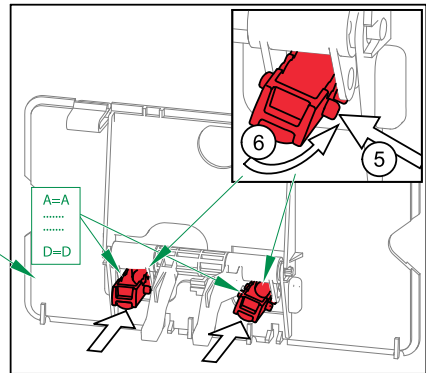

17

SLIM B - A1101B, A1112B, A1115B

Window Length	Required Cover Length (V)	Option
21 + 31 mm	$V = L - 21 \text{ mm}$	A
31 + 41 mm	$V = L - 31 \text{ mm}$	B
41 + 51 mm	$V = L - 41 \text{ mm}$	C
51 + 61 mm	$V = L - 51 \text{ mm}$	D