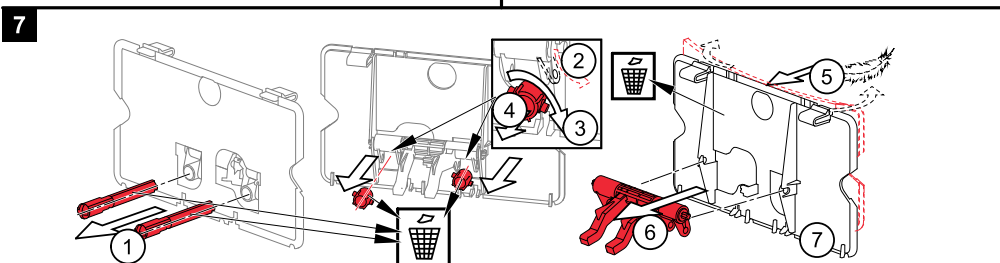

10

V = L - 15mm  
(L - 25mm  
.....  
L - 85mm)

11

12

13

14

15

16

17

SLIM B - A1101B, A1112B, A1115B

Window Length	Required Cover Length (V)	Option
21 + 31 mm	$V = L - 21 \text{ mm}$	A
31 + 41 mm	$V = L - 31 \text{ mm}$	B
41 + 51 mm	$V = L - 41 \text{ mm}$	C
51 + 61 mm	$V = L - 51 \text{ mm}$	D