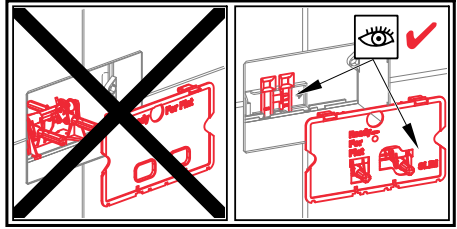

10

V = L - 15mm  
(L - 25mm  
.....  
L - 85mm)

11

12

13

14

15

16

17

SLIM B - A1101B, A1112B, A1115B

Window Length	Required Cover Length (V)	Option
21 + 31 mm	$V = L - 21 \text{ mm}$	A
31 + 41 mm	$V = L - 31 \text{ mm}$	B
41 + 51 mm	$V = L - 41 \text{ mm}$	C
51 + 61 mm	$V = L - 51 \text{ mm}$	D