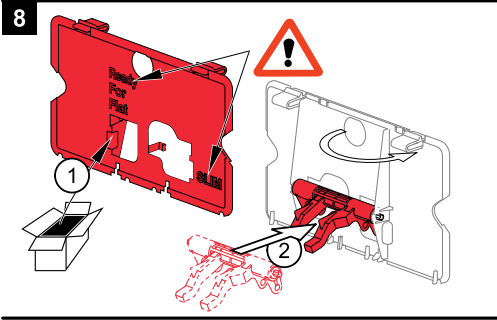

10

V = L - 15mm  
(L - 25mm  
.....  
L - 85mm)

11

12

13

14

15

16

17

SLIM B - A1101B, A1112B, A1115B

Window Length	Required Cover Length (V)	Option
21 + 31 mm	$V = L - 21 \text{ mm}$	A
31 + 41 mm	$V = L - 31 \text{ mm}$	B
41 + 51 mm	$V = L - 41 \text{ mm}$	C
51 + 61 mm	$V = L - 51 \text{ mm}$	D