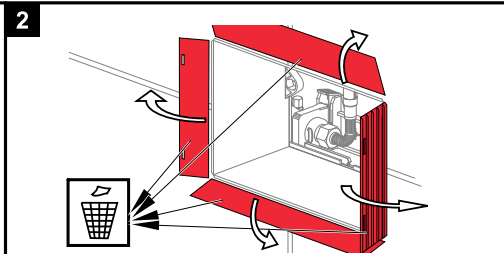

10

V = L - 15mm  
(L - 25mm  
.....  
L - 85mm)

11

12

13

14

15

16

17

SLIM B - A1101B, A1112B, A1115B

Window Length	Required Cover Length (V)	Option
21 + 31 mm	$V = L - 21 \text{ mm}$	A
31 + 41 mm	$V = L - 31 \text{ mm}$	B
41 + 51 mm	$V = L - 41 \text{ mm}$	C
51 + 61 mm	$V = L - 51 \text{ mm}$	D