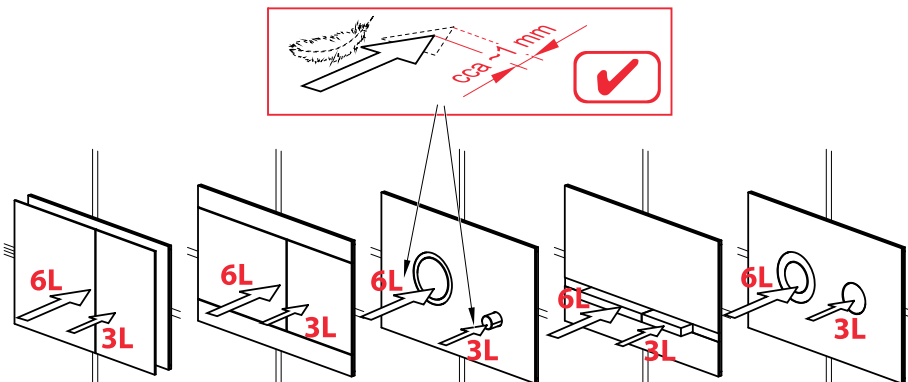

10

V = L - 15mm  
(L - 25mm  
.....  
L - 85mm)

11

12

13

14

15

16

17

SLIM B - A1101B, A1112B, A1115B

Window Length	Required Cover Length (V)	Option
21 + 31 mm	$V = L - 21 \text{ mm}$	A
31 + 41 mm	$V = L - 31 \text{ mm}$	B
41 + 51 mm	$V = L - 41 \text{ mm}$	C
51 + 61 mm	$V = L - 51 \text{ mm}$	D