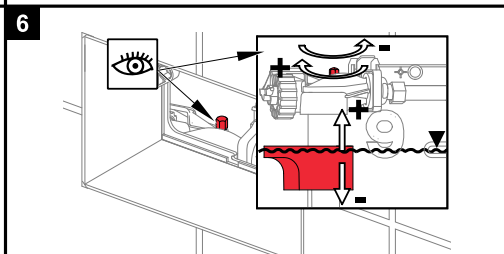

10

V = L - 15mm  
(L - 25mm  
.....  
L - 85mm)

11

12

13

14

15

16

17

SLIM B - A1101B, A1112B, A1115B

Window Length	Required Cover Length (V)	Option
21 + 31 mm	$V = L - 21 \text{ mm}$	A
31 + 41 mm	$V = L - 31 \text{ mm}$	B
41 + 51 mm	$V = L - 41 \text{ mm}$	C
51 + 61 mm	$V = L - 51 \text{ mm}$	D