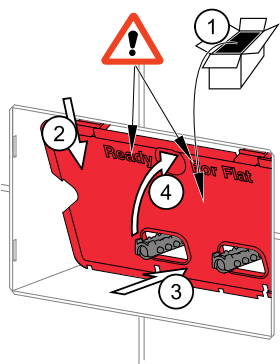

TURN, TURN-INOX

A100, A101, A102, A112, A115, A116

9

L	V	
21 ÷ 27 mm	V = L - 15 mm	A
27 ÷ 37 mm	V = L - 25 mm	B
37 ÷ 47 mm	V = L - 35 mm	C
47 ÷ 57 mm	V = L - 45 mm	D
57 ÷ 67 mm	V = L - 55 mm	E
67 ÷ 77 mm	V = L - 65 mm	F
77 ÷ 87 mm	V = L - 75 mm	G
87 ÷ 97 mm	V = L - 85 mm	H

10

V = L - 15mm  
(L - 25mm  
.....  
L - 85mm)

11

12

13

14

15

16

17

SLIM B - A1101B, A1112B, A1115B

Window Length	Required Cover Length (V)	Option
21 + 31 mm	$V = L - 21 \text{ mm}$	A
31 + 41 mm	$V = L - 31 \text{ mm}$	B
41 + 51 mm	$V = L - 41 \text{ mm}$	C
51 + 61 mm	$V = L - 51 \text{ mm}$	D