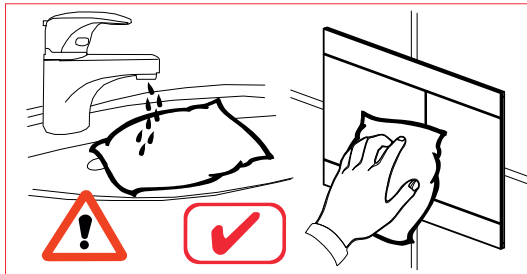

## "HELP" !!

Turn

Ovládací tlačítko pro předstěnové instalační systémy

SPECIFIKACE

PODROBNOSTI

KE STAŽENÍ

MONTÁŽ

Montáž  
Установка  
Montáž  
Installation  
Montage  
Montaż  
Montaj  
Szerelés  
Montaggio  
Установка

### Kalkulátor pro FLAT tlačítka

Druh modulu:

Název tlačítka:

Hloubka limce [ L ]:  mm

Nastavení táhla:

Levý šroub [ V1 ]:  mm

Pravý šroub [ V2 ]:  mm

- CZ** <http://www.alcaplast.cz/vyroby/predstenoive-instalacni-systemy/ovladaci-tlacitka/flat/alunox/turn-detail>  
(sting, stripe, fun, air)
- RUS** <http://alcaplastcz.ru/vyroby/predstenoive-instalacni-systemy/ovladaci-tlacitka/flat/alunox/turn-detail>  
(sting, stripe, fun, air)
- SK** <http://www.alcaplast.sk/produkty/prehľad-vyrobkov/tlacitka/flat/turn/> (sting, stripe, fun, air)
- GB** <http://www.alcaplast.com/products/products/flush-plates/flat/turn/> (sting, stripe, fun, air)
- DE** <http://de.alcaplast.com/produkte/produktubersicht/betätigungsplatten/flat/turn/> (sting, stripe, fun, air)
- PL** <http://www.alcaplast.pl/produkty/przegląd-wyrobów/przyciski-sterujące/flat/turn/> (sting, stripe, fun, air)
- RO** <http://www.alcaplast.ro/produse/produse/clapeta-de-actionare/flat/turn/> (sting, stripe, fun, air)
- HU** <http://www.alcaplast.hu/termekek/gyartmanyok-sorozata/nyomogombok/flat/turn/> (sting, stripe, fun, air)
- IT** <http://it.alcaplast.com/prodotti/elenco-prodotti/pulsanti/flat/turn/> (sting, stripe, fun, air)
- BY** <http://alcaplast.by/vyroby/predstenoive-instalacni-systemy/ovladaci-tlacitka/flat/> (sting, stripe, fun, air)