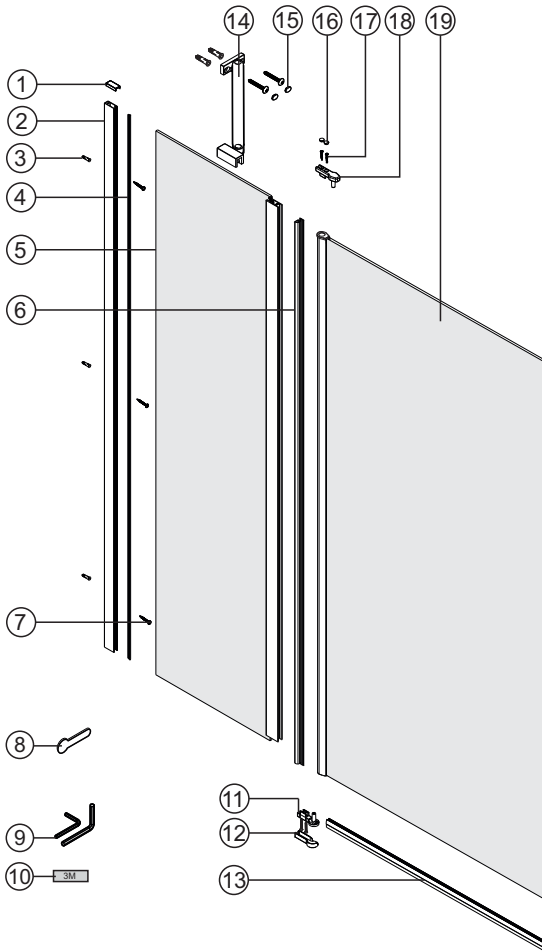

Detailization / Details / В комплект входит
Leine 35P02-110, Berkel 48P02-110

Detailization / Details / В комплект входит
Leine 35P02-110, Berkel 48P02-110

№	Number of pieces Stückzahl Количество
1	1
2	1
3	5
4	1
5	1
6	1
7	5
8	1
9	1
10	1

Drill
Bohrmaschine
Дрель

Measuring tape
Maßband
Рулетка

Screwdriver
Schraubendreher
Отвертка

Level
Level
Уровень

Precision knife
Schreibwaren Messer
Канцелярский нож

Silicone
Silikon
Силикон

Drill bits: 1/4"
*Masonry drill bits
Bohrer: 1/4"
*Bohrer für Steinwand
Сверла: 6,4 мм

Set square
Anschlagwinkel
Угольник

Pencil
Bleistift
Карандаш

Mallet
Mallet
Деревянный молоток

*Сверла для каменной стены

1

2

Center
Center
Центр

3