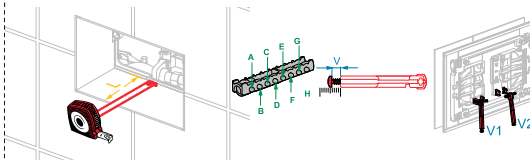

KE STAŽENÍ

MONTÁŽ

Montáž
Установка
Montáž
Installation
Montage
Montaż
Montaj
Szerelés
Montaggio
Установка

Kalkulátor pro FLAT tlačítka

Druh modulu:

Název tlačítka:

Hloubka limce [L]: mm

Nastavení táhla:

Levý šroub [V1]: mm

Pravý šroub [V2]: mm

- CZ** <http://www.alcaplast.cz/vyroby/predstenoive-instalacni-systemy/ovladaci-tlacitka/flat/alunox/turn-detail>
(sting, stripe, fun, air)
- RUS** <http://alcaplastcz.ru/vyroby/predstenoive-instalacni-systemy/ovladaci-tlacitka/flat/alunox/turn-detail>
(sting, stripe, fun, air)
- SK** <http://www.alcaplast.sk/produkty/prehľad-vyrobkov/tlacitka/flat/turn/> (sting, stripe, fun, air)
- GB** <http://www.alcaplast.com/products/products/flush-plates/flat/turn/> (sting, stripe, fun, air)
- DE** <http://de.alcaplast.com/produkte/produktubersicht/betätigungsplatten/flat/turn/> (sting, stripe, fun, air)
- PL** <http://www.alcaplast.pl/produkty/przegląd-wyrobów/przyciski-sterujące/flat/turn/> (sting, stripe, fun, air)
- RO** <http://www.alcaplast.ro/produse/produse/clapeta-de-actionare/flat/turn/> (sting, stripe, fun, air)
- HU** <http://www.alcaplast.hu/termekek/gyartmanyok-sorozat/nyomogombok/flat/turn/> (sting, stripe, fun, air)
- IT** <http://it.alcaplast.com/prodotti/elenco-prodotti/pulsanti/flat/turn/> (sting, stripe, fun, air)
- BY** <http://alcaplast.by/vyroby/predstenoive-instalacni-systemy/ovladaci-tlacitka/flat/> (sting, stripe, fun, air)