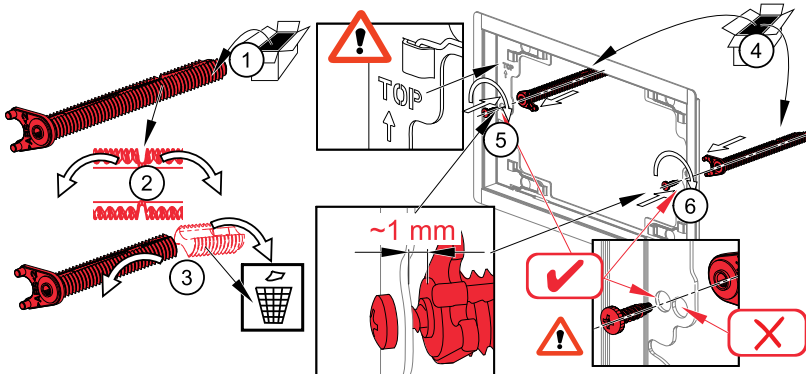

16

17

SLIM B - A1101B, A1112B, A1115B

3)	V	
21 + 31 mm	V = L - 21 mm	A
31 + 41 mm	V = L - 31 mm	B
41 + 51 mm	V = L - 41 mm	C
51 + 61 mm	V = L - 51 mm	D

11

12

13

14

15

16

http://

"HELP" !!

Turn

Ovládací tlačítko pro předstěnové instalační systémy

SPECIFIKACE

PODROBNOSTI