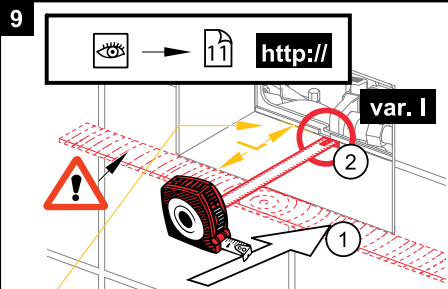

16

17

SLIM B - A1101B, A1112B, A1115B

3)	V	
21 + 31 mm	V = L - 21 mm	A
31 + 41 mm	V = L - 31 mm	B
41 + 51 mm	V = L - 41 mm	C
51 + 61 mm	V = L - 51 mm	D

11

12

13

14

15

16

http://

"HELP" !!

Turn

Ovládací tlačítko pro předstěnové instalační systémy

SPECIFIKACE

PODROBNOSTI