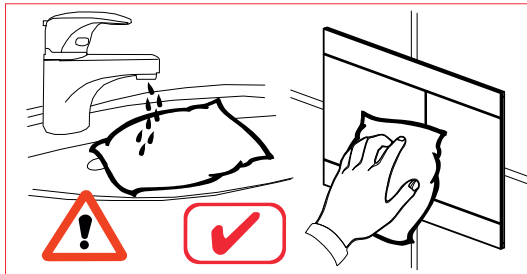

KE STAŽENÍ

MONTÁŽ

Montáž
Установка
Montáž
Installation
Montage
Montaż
Montaj
Szerelés
Montaggio
Установка

Kalkulátor pro FLAT tlačítka

Druh modulu:

Název tlačítka:

Hloubka limce [L]: mm

Nastavení táhla:

Levý šroub [V1]: mm

Pravý šroub [V2]: mm

- CZ** <http://www.alcaplast.cz/vyroby/predstenoive-instalacni-systemy/ovladaci-tlacitka/flat/alunox/turn-detail>
(sting, stripe, fun, air)
- RUS** <http://alcaplastcz.ru/vyroby/predstenoive-instalacni-systemy/ovladaci-tlacitka/flat/alunox/turn-detail>
(sting, stripe, fun, air)
- SK** <http://www.alcaplast.sk/produkty/prehľad-vyrobkov/tlacitka/flat/turn/> (sting, stripe, fun, air)
- GB** <http://www.alcaplast.com/products/products/flush-plates/flat/turn/> (sting, stripe, fun, air)
- DE** <http://de.alcaplast.com/produkte/produktubersicht/betätigungsplatten/flat/turn/> (sting, stripe, fun, air)
- PL** <http://www.alcaplast.pl/produkty/przegląd-wyrobów/przyciski-sterujące/flat/turn/> (sting, stripe, fun, air)
- RO** <http://www.alcaplast.ro/produse/produse/clapeta-de-actionare/flat/turn/> (sting, stripe, fun, air)
- HU** <http://www.alcaplast.hu/termekek/gyartmanyok-sorozat/nyomogombok/flat/turn/> (sting, stripe, fun, air)
- IT** <http://it.alcaplast.com/prodotti/elenco-prodotti/pulsanti/flat/turn/> (sting, stripe, fun, air)
- BY** <http://alcaplast.by/vyroby/predstenoive-instalacni-systemy/ovladaci-tlacitka/flat/> (sting, stripe, fun, air)