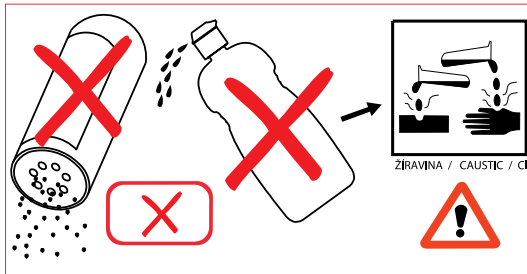

Levý šroub [V1]: mm

Pravý šroub [V2]: mm

- CZ** <http://www.alcaplast.cz/vyroby/predstenoive-instalacni-systemy/ovladaci-tlacitka/flat/alunox/turn-detail>
(sting, stripe, fun, air)
- RUS** <http://alcaplastcz.ru/vyroby/predstenoive-instalacni-systemy/ovladaci-tlacitka/flat/alunox/turn-detail>
(sting, stripe, fun, air)
- SK** <http://www.alcaplast.sk/produkty/prehľad-vyrobkov/tlacitka/flat/turn/> (sting, stripe, fun, air)
- GB** <http://www.alcaplast.com/products/products/flush-plates/flat/turn/> (sting, stripe, fun, air)
- DE** <http://de.alcaplast.com/produkte/produktubersicht/betätigungsplatten/flat/turn/> (sting, stripe, fun, air)
- PL** <http://www.alcaplast.pl/produkty/przegląd-wyrobów/przyciski-sterujące/flat/turn/> (sting, stripe, fun, air)
- RO** <http://www.alcaplast.ro/produse/produse/clapeta-de-actionare/flat/turn/> (sting, stripe, fun, air)
- HU** <http://www.alcaplast.hu/termekek/gyartmanyok-sorozat/nyomogombok/flat/turn/> (sting, stripe, fun, air)
- IT** <http://it.alcaplast.com/prodotti/elenco-prodotti/pulsanti/flat/turn/> (sting, stripe, fun, air)
- BY** <http://alcaplast.by/vyroby/predstenoive-instalacni-systemy/ovladaci-tlacitka/flat/> (sting, stripe, fun, air)