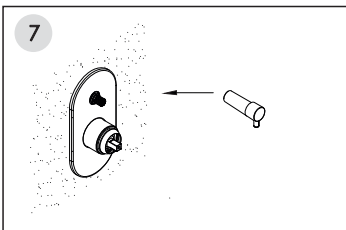

Installation / Montage / Монтаж

Fix the mixer in the wall and connect the hoses.
Fixieren Sie die Armatur in der Wand und verbinden Sie die Schläuche.
Закрепите смеситель в стене и подключите шланги.

Adjust the position of the mixer to ensure it is installed in level.
Passen Sie die Position der Armatur an und befestigen Sie die Armatur an der Wand.
Отрегулируйте положение смесителя и закрепите его к стене

Guarantee is valid only when installed by qualified plumber!
Garantie nur bei Montage durch einen Fachinstallateur!
Установка смесителя должна осуществляться квалифицированным сантехником!

The set of mixers consists of: fitting kit
Armatur inklusive: Montageset
В комплект к смесителям входит: набор для монтажа