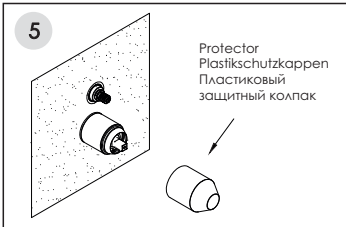

Installation / Montage / Монтаж

Fix the mixer in the wall and connect the hoses.
Fixieren Sie die Armatur in der Wand und verbinden Sie die Schläuche.
Закрепите смеситель в стене и подключите шланги.

Adjust the position of the mixer to ensure it is installed in level.
Passen Sie die Position der Armatur an und befestigen Sie die Armatur an der Wand.
Отрегулируйте положение смесителя и закрепите его к стене