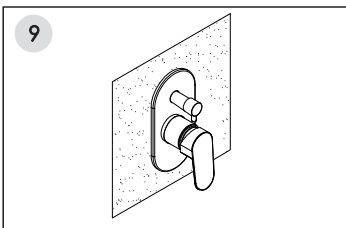

Installation / Montage / Монтаж

Fix the mixer in the wall and connect the hoses.
Fixieren Sie die Armatur in der Wand und verbinden Sie die Schläuche.
Закрепите смеситель в стене и подключите шланги.

Adjust the position of the mixer to ensure it is installed in level.
Passen Sie die Position der Armatur an und befestigen Sie die Armatur an der Wand.
Отрегулируйте положение смесителя и закрепите его к стене

Guarantee is valid only when installed by qualified plumber!
Garantie nur bei Montage durch einen Fachinstallateur!
Установка смесителя должна осуществляться квалифицированным сантехником!

The set of mixers consists of: fitting kit
Armatur inklusive: Montageset
В комплект к смесителям входит: набор для монтажа