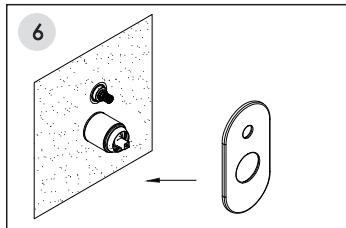

Installation / Montage / Монтаж

Fix the mixer in the wall and connect the hoses.
Fixieren Sie die Armatur in der Wand und verbinden Sie die Schläuche.
Закрепите смеситель в стене и подключите шланги.

Adjust the position of the mixer to ensure it is installed in level.
Passen Sie die Position der Armatur an und befestigen Sie die Armatur an der Wand.
Отрегулируйте положение смесителя и закрепите его к стене

Guarantee is valid only when installed by qualified plumber!
Garantie nur bei Montage durch einen Fachinstallateur!
Установка смесителя должна осуществляться квалифицированным сантехником!

The set of mixers consists of: fitting kit
Armatur inklusive: Montageset
В комплект к смесителям входит: набор для монтажа