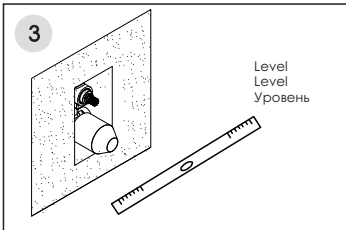

Installation / Montage / Монтаж

Fix the mixer in the wall and connect the hoses.
Fixieren Sie die Armatur in der Wand und verbinden Sie die Schläuche.
Закрепите смеситель в стене и подключите шланги.

Adjust the position of the mixer to ensure it is installed in level.
Passen Sie die Position der Armatur an und befestigen Sie die Armatur an der Wand.
Отрегулируйте положение смесителя и закрепите его к стене