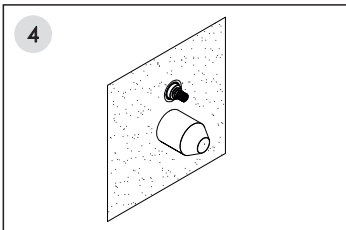

Installation / Montage / Монтаж

Fix the mixer in the wall and connect the hoses.
Fixieren Sie die Armatur in der Wand und verbinden Sie die Schläuche.
Закрепите смеситель в стене и подключите шланги.

Adjust the position of the mixer to ensure it is installed in level.
Passen Sie die Position der Armatur an und befestigen Sie die Armatur an der Wand.
Отрегулируйте положение смесителя и закрепите его к стене