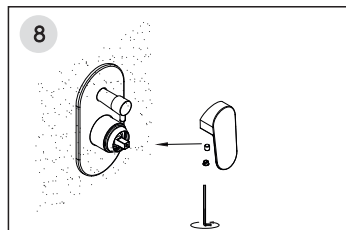

Installation / Montage / Монтаж

Fix the mixer in the wall and connect the hoses.
Fixieren Sie die Armatur in der Wand und verbinden Sie die Schläuche.
Закрепите смеситель в стене и подключите шланги.

Adjust the position of the mixer to ensure it is installed in level.
Passen Sie die Position der Armatur an und befestigen Sie die Armatur an der Wand.
Отрегулируйте положение смесителя и закрепите его к стене

Guarantee is valid only when installed by qualified plumber!
Garantie nur bei Montage durch einen Fachinstallateur!
Установка смесителя должна осуществляться квалифицированным сантехником!

The set of mixers consists of: fitting kit
Armatur inklusive: Montageset
В комплект к смесителям входит: набор для монтажа