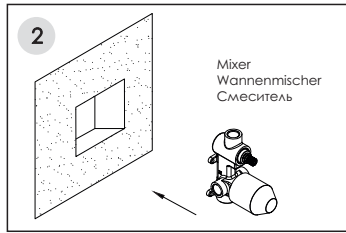

Installation / Montage / Монтаж

Fix the mixer in the wall and connect the hoses.
Fixieren Sie die Armatur in der Wand und verbinden Sie die Schläuche.
Закрепите смеситель в стене и подключите шланги.

Adjust the position of the mixer to ensure it is installed in level.
Passen Sie die Position der Armatur an und befestigen Sie die Armatur an der Wand.
Отрегулируйте положение смесителя и закрепите его к стене