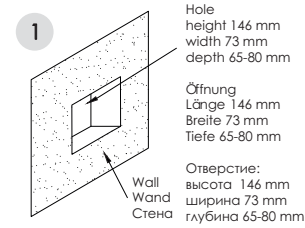

Installation / Montage / Монтаж

Fix the mixer in the wall and connect the hoses.
Fixieren Sie die Armatur in der Wand und verbinden Sie die Schläuche.
Закрепите смеситель в стене и подключите шланги.

Adjust the position of the mixer to ensure it is installed in level.
Passen Sie die Position der Armatur an und befestigen Sie die Armatur an der Wand.
Отрегулируйте положение смесителя и закрепите его к стене