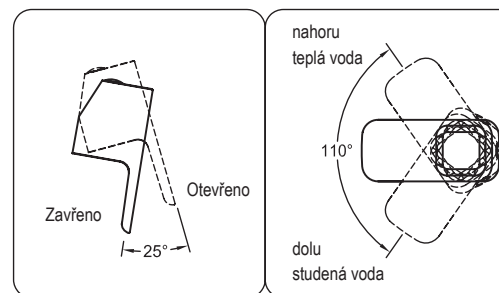

Nerozebírejte tělo baterie

Propláchněte potrubí před instalací

Práce s ovládací pákou

1. Voda se otevírá zvednutím páky nahoru, zavírá se stlačením páky dolů.
2. Otočením páky směrem doleva se teplota vody zvyšuje, opačným pohybem vpravo se teplota vody snižuje.