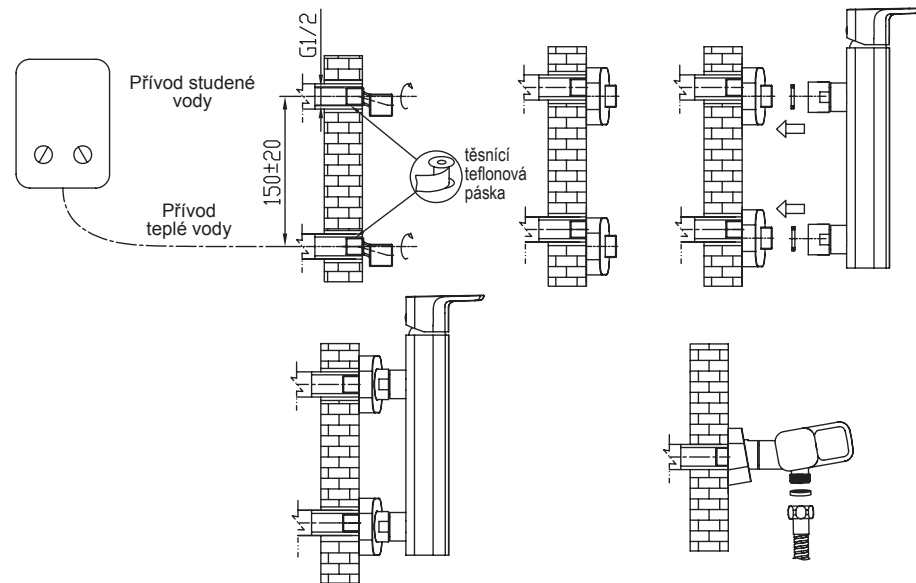

Montážní návod

Sprchová nástěnná baterie bez setu TD 032.00/150

Kontrola úplnosti balení

Seznam položek balení:

Prosím zkontrolujte si obsah balení a v případě nesrovnalostí nás kontaktujte.

Poznámky:

1. Jednotlivé položky mohou být bez předchozího upozornění výrobcem změněny, pokud toto nemá vliv na funkčnost výrobku.
2. Nákresy jsou pouze referenční. Technický náčrt výrobku naleznete na <http://www.ravak.cz/cz/vodovodni-baterie>.

| Položka | Název položky | Počet |
|---------|--------------------|-------|
| 1.) | Tělo baterie | 1 ks |
| 2.) | Těsnící kroužek | 2 ks |
| 3.) | Rozeta | 2 ks |
| 4.) | Excentr s těsněním | 2 ks |

Montážní návod

- Nerozebírejte tělo baterie, mohli byste porušit funkčnost výrobku!
- Propláchněte vodovodní trubky před instalací výrobku - odstraníte tak mechanické částičky v potrubí, které by mohly baterii poškodit.
- Po instalaci prosím překontrolujte, že všechny spoje správně těsní.
- Podmínky použití: pracovní tlak 0,05 - 1,0 MPa, teplota vody v rozmezí 4 - 90° Celsia.
- Ujistěte se, že jste správně připojili teplou a studenou vodu - když stojíte čelem ke zdi/baterii, přívod teplé vody musí být nalevo, přívod studené vody musí být při tomto pohledu napravo.

Nerozebírejte tělo baterie

Propláchněte potrubí před instalací

Práce s ovládací pákou

1. Voda se otevírá zvednutím páky nahoru, zavírá se stlačením páky dolů.
2. Otočením páky směrem doleva se teplota vody zvyšuje, opačným pohybem vpravo se teplota vody snižuje.