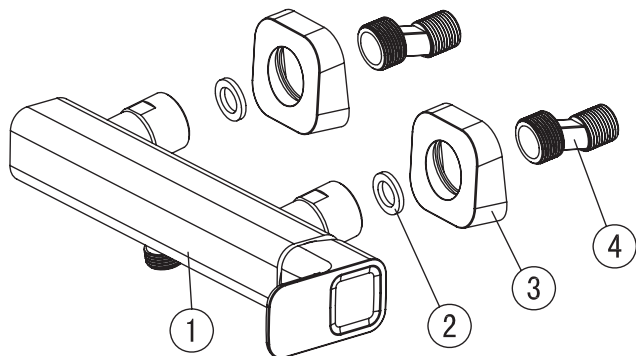

Montážní návod

Sprchová nástěnná baterie bez setu TD 032.00/150

Kontrola úplnosti balení

Seznam položek balení:

Prosím zkontrolujte si obsah balení a v případě nesrovnalostí nás kontaktujte.

Poznámky:

1. Jednotlivé položky mohou být bez předchozího upozornění výrobcem změněny, pokud toto nemá vliv na funkčnost výrobku.
2. Nákresy jsou pouze referenční. Technický náčrt výrobku naleznete na <http://www.ravak.cz/cz/vodovodni-baterie>.

| Položka | Název položky | Počet |
|---------|--------------------|-------|
| 1.) | Tělo baterie | 1 ks |
| 2.) | Těsnící kroužek | 2 ks |
| 3.) | Rozeta | 2 ks |
| 4.) | Excentr s těsněním | 2 ks |

Montážní návod

Nerozebírejte tělo baterie

Propláchněte potrubí před instalací

Práce s ovládací pákou

1. Voda se otevírá zvednutím páky nahoru, zavírá se stlačením páky dolů.
2. Otočením páky směrem doleva se teplota vody zvyšuje, opačným pohybem vpravo se teplota vody snižuje.