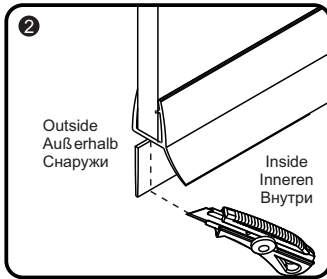

Installation / Montage / Монтаж
Leine 35P01-80, Berkel 48P01-80

3