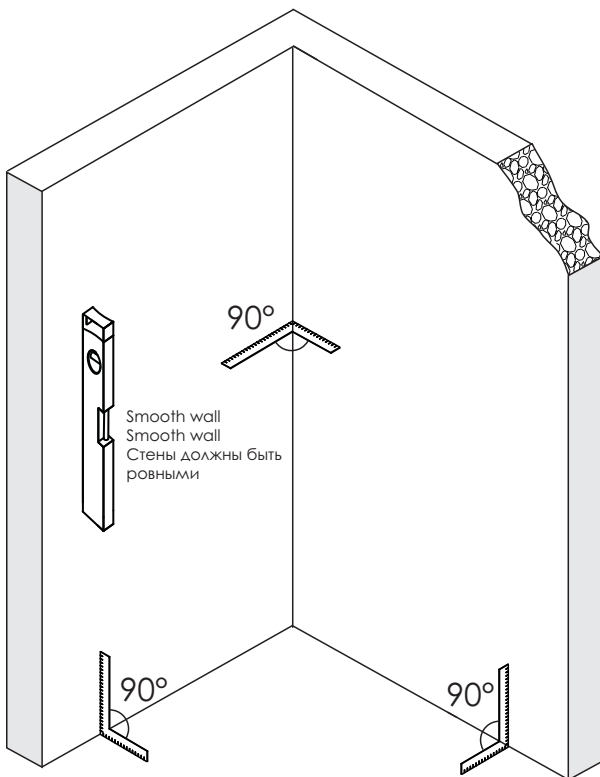

Detailization / Details / В комплект входит
Leine 35P01-80, Berkel 48P01-80

№	Number of pieces Stückzahl Количество	№	Number of pieces Stückzahl Количество
1	3	6	3
2	3	7	3
3	1	8	1+1
4	1	9	1
5	3	10	1

Preparation / Vorbereitung / Подготовка

Level
Level
Уровень

Precision knife
Schreibwaren Messer
Канцелярский нож

Silicone
Silikon
Силикон

Drill bits: 1/4"
*Masonry drill bits
Bohrer: 1/4"
*Bohrer für Steinwand
Сверла: 6,4 мм

Set square
Anschlagwinkel
Угольник