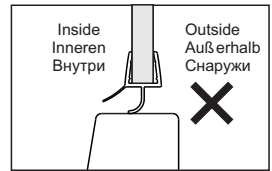

Installation / Montage / Монтаж
Leine 35P01-80, Berkel 48P01-80

3