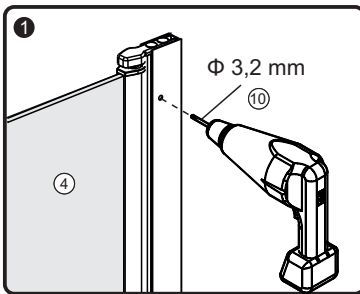

Installation / Montage / Монтаж
Leine 35P01-80, Berkel 48P01-80

3

4