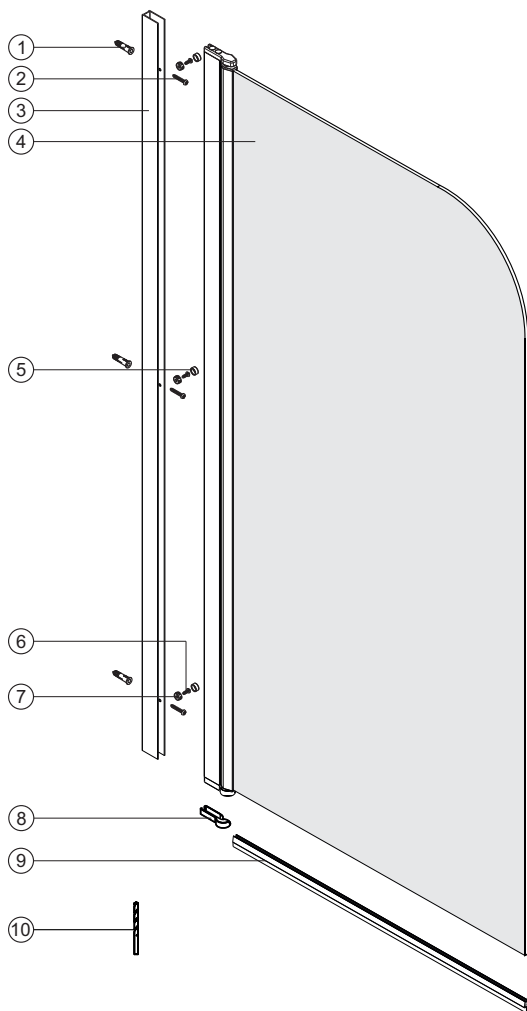

Detailization / Details / В комплект входит
Leine 35P01-80, Berkel 48P01-80

№	Number of pieces Stückzahl Количество	№	Number of pieces Stückzahl Количество
1	3	6	3
2	3	7	3
3	1	8	1+1
4	1	9	1
5	3	10	1

Preparation / Vorbereitung / Подготовка

Level
Level
Уровень

Precision knife
Schreibwaren Messer
Канцелярский нож

Silicone
Silikon
Силикон

Drill bits: 1/4"
*Masonry drill bits
Bohrer: 1/4"
*Bohrer für Steinwand
Сверла: 6,4 мм

Set square
Anschlagwinkel
Угольник