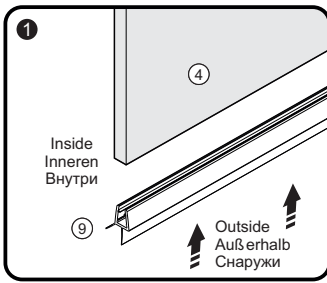

Installation / Montage / Монтаж
Leine 35P01-80, Berkel 48P01-80

3