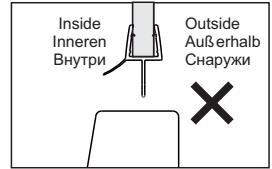

Installation / Montage / Монтаж
Leine 35P01-80, Berkel 48P01-80

3