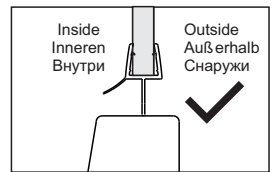

Installation / Montage / Монтаж
Leine 35P01-80, Berkel 48P01-80

3