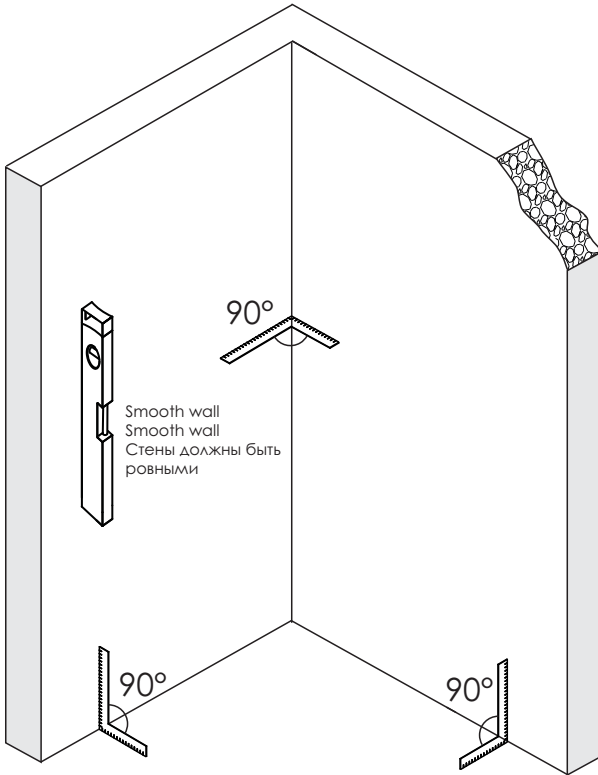

Preparation / Vorbereitung / Подготовка

Tools and materials required / Werkzeuge und Materialien benötigt / Необходимые инструменты и материалы (в комплект не входят)

*Сверла для каменной стены