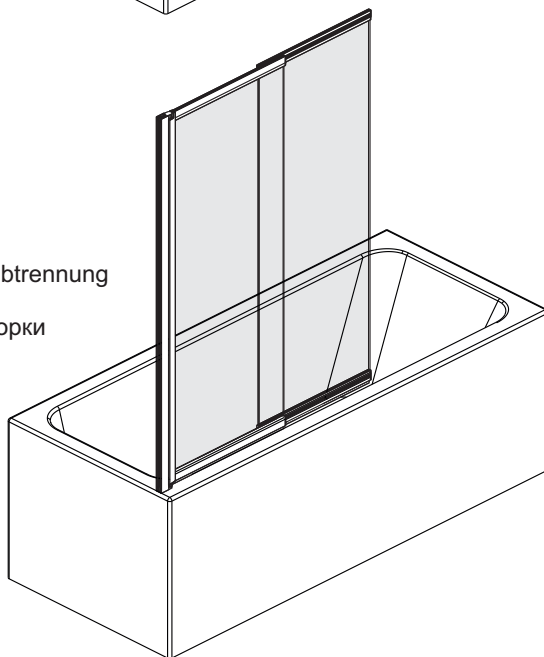

Installation der Glasduschtrennung
auf der rechten Seite
Установка стеклянной шторки
с правой стороны

Installation der Glasduschtrennung
auf der linken Seite
Установка стеклянной шторки
с левой стороны

Set square
Anschlagwinkel
Угольник

Pencil
Bleistift
Карандаш

Mallet
Mallet
Деревянный молоток

*Сверла для каменной стены

1

Size	800 mm X 1400 mm	1000 mm X 1400 mm
A1	485 mm~800 mm	585 mm~1000 mm
A2	479 mm~494 mm	579 mm~594 mm