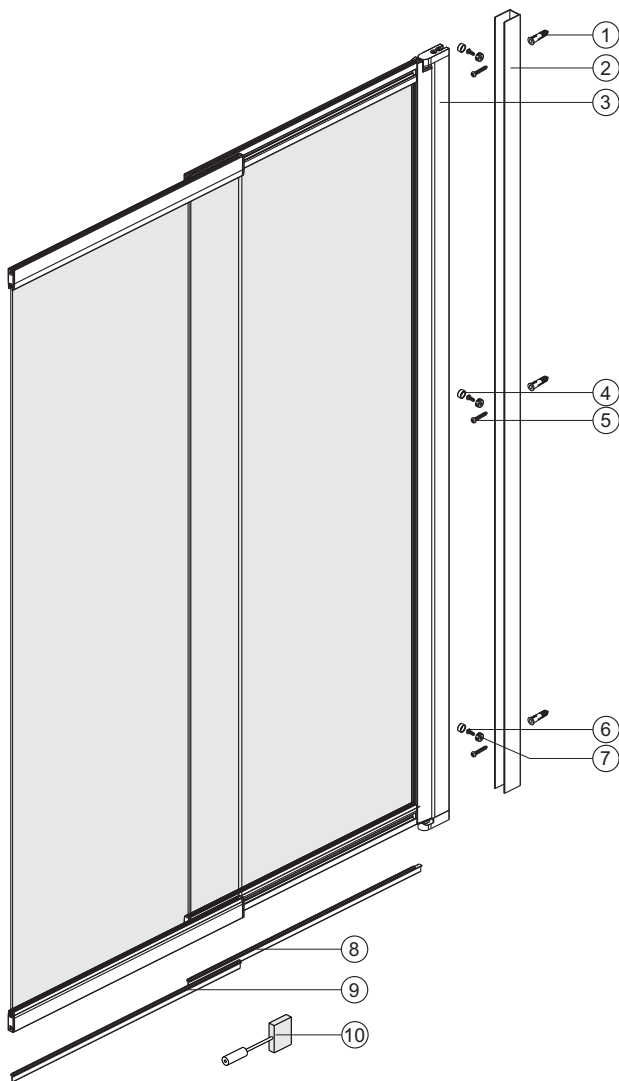

Detailization / Details / В комплект входит
Main 41S