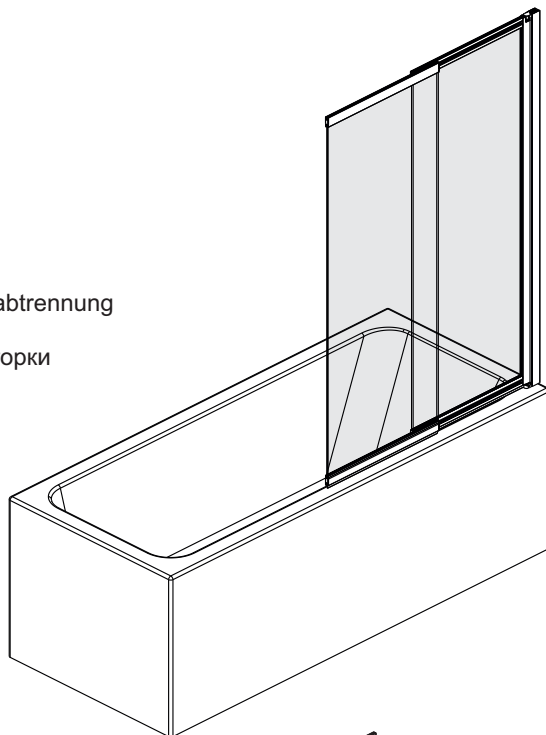

Installation der Glasduschtrennung
auf der rechten Seite
Установка стеклянной шторки
с правой стороны

Installation der Glasduschtrennung
auf der linken Seite
Установка стеклянной шторки
с левой стороны

Set square
Anschlagwinkel
Угольник

Pencil
Bleistift
Карандаш

Mallet
Mallet
Деревянный молоток

*Сверла для каменной стены

1

Size	800 mm X 1400 mm	1000 mm X 1400 mm
A1	485 mm~800 mm	585 mm~1000 mm
A2	479 mm~494 mm	579 mm~594 mm