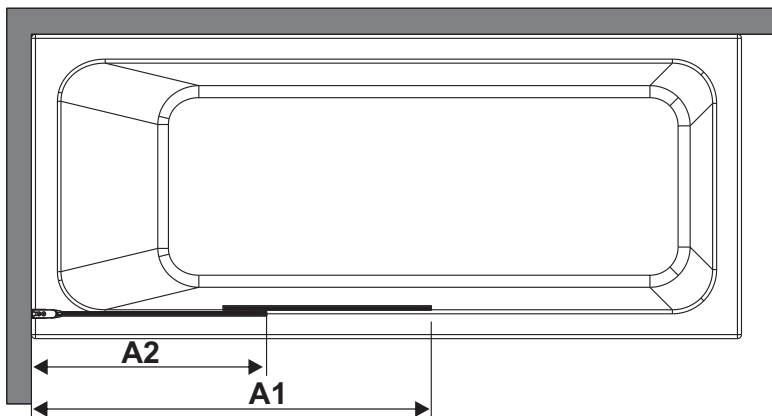

Installation der Glasduschtrennung
auf der rechten Seite
Установка стеклянной шторки
с правой стороны

Installation der Glasduschtrennung
auf der linken Seite
Установка стеклянной шторки
с левой стороны

Set square
Anschlagwinkel
Угольник

Pencil
Bleistift
Карандаш

Mallet
Mallet
Деревянный молоток

*Сверла для каменной стены

1

Size	800 mm X 1400 mm	1000 mm X 1400 mm
A1	485 mm~800 mm	585 mm~1000 mm
A2	479 mm~494 mm	579 mm~594 mm