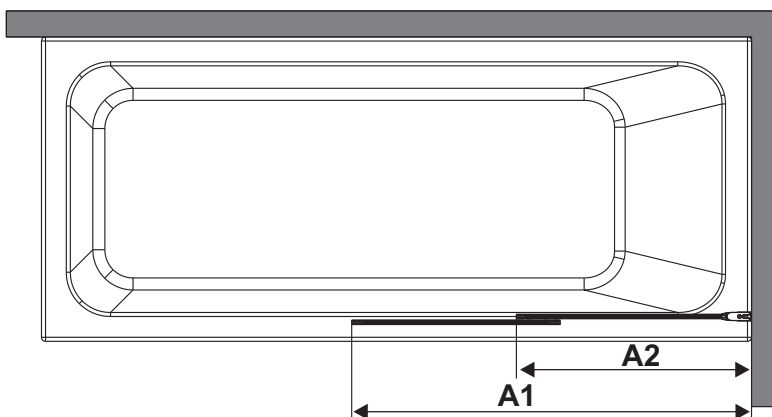

Installation der Glasduschtrennung
auf der rechten Seite
Установка стеклянной шторки
с правой стороны

Installation der Glasduschtrennung
auf der linken Seite
Установка стеклянной шторки
с левой стороны

Set square
Anschlagwinkel
Угольник

Pencil
Bleistift
Карандаш

Mallet
Mallet
Деревянный молоток

*Сверла для каменной стены

1

Size	800 mm X 1400 mm	1000 mm X 1400 mm
A1	485 mm~800 mm	585 mm~1000 mm
A2	479 mm~494 mm	579 mm~594 mm